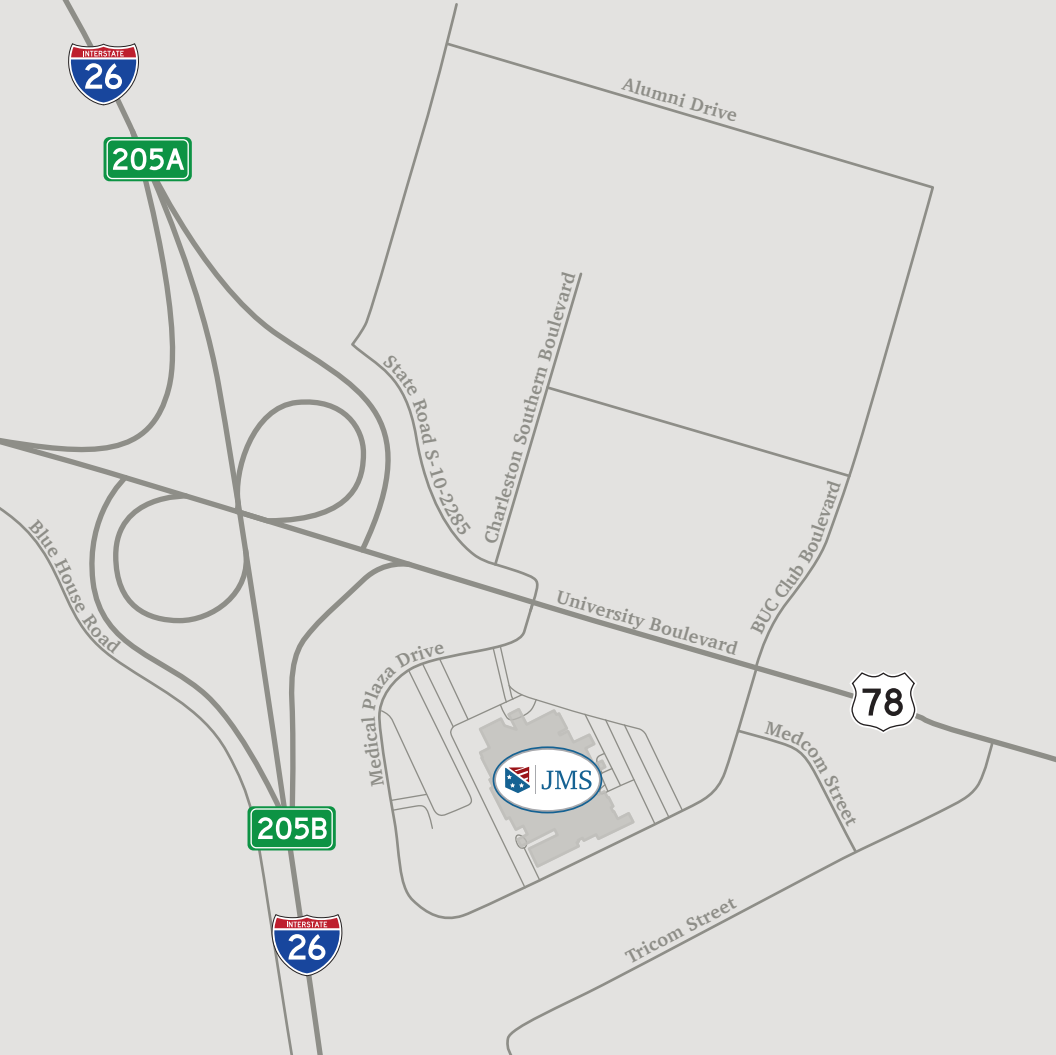

ENGLISH

FROM CHARLESTON, SC (I-26)

Take exit 205B (HWY 78). Turn right off of the exit ramp. Turn right into Trident Medical Center. Enter doors at main lobby and follow signs leading to Burn Clinic.

FROM MYRTLE BEACH, SC (ROUTE 17)

Travel South on Hwy 17 to Mt. Pleasant. Merge onto I-526 West. Travel to I-26. Merge onto I-26 West toward Columbia/N. Charleston. Take exit 205B onto Hwy 78. Trident Medical Center will be on your right.

ESPAÑOL

CHARLESTON, SC (POR I-26)

Tome salida 205B (HWY 78) y doblez a la derecha hacia Trident Medical Center. Entre el Hospital y siga las direcciones al Burn Center.

MYRTLE BEACH, SC (POR RUTA 17)

Vaya sur por la ruta 17 hacia Mt. Pleasant. Tome la salida I-526 hacia el oeste y tome la salida 205B. En el primer semáforo doble a la derecha, Trident se encuentra al lado derecho.